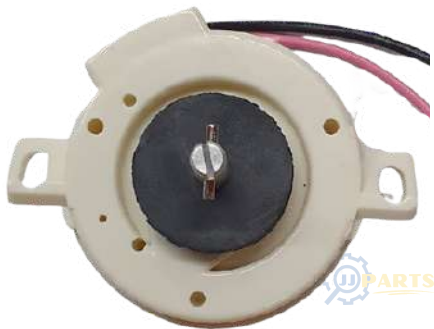

RELOJ SECADO OREJAS TORCIDAS

[Click para pedir en línea](#)

Código: RSAT01