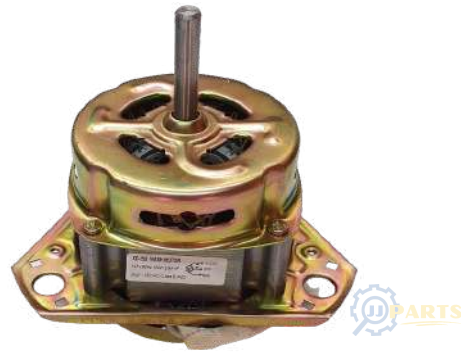

MOTOR LAVADORA LG EJE 10MM (SECADO)

[Click para pedir en línea](#)

Código: MSLG01

MOTOR SECADO DAYTRON 12 MM

[Click para pedir en línea](#)

Código: MSDA01

MOTOR SECADO LG 1960

[Click para pedir en línea](#)

Código: MSLG03

Sea parte de JJ Parts calidad y excelente servicio.

MOTOR LAVADORA MABE EJE 10 MM (LAVADO)

[Click para pedir en línea](#)

Código: MLMA02

MOTOR LAVADORA MABE EJE 12 MM (LAVADO)

[Click para pedir en línea](#)

Código: MLMA01

MOTOR LAVADORA SAMSUNG (SECADO)

[Click para pedir en línea](#)

Código: MSSS01

MOTOR LAVADORATELSTAR 70 W (SECADO)

[Click para pedir en línea](#)

Código: MST501

MOTOR LAVADO EJE LARGO (12MM)