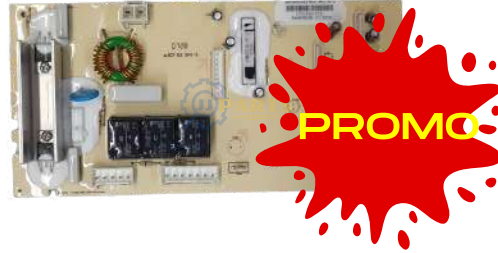

TARJETA LAVADORA MABE 189D5031G001

[Click para pedir en línea](#)

Código: TJMA02