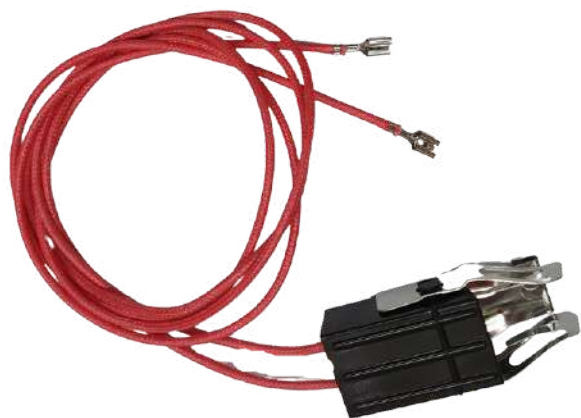

Código: PLAT07

PLATO LOSA ESPIRAL 6"

[Click para pedir en línea](#)

Código: PLAT06

PLUGIN CABLE LARGO

[Click para pedir en línea](#)

Código: PGGN01

PLUGIN CABLE GRUESO