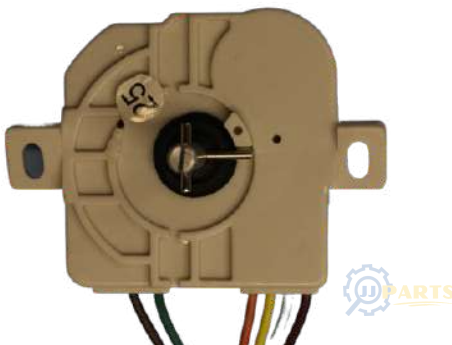

RELOJ LAVADORA SAMSUNG MODERNO

[Click para pedir en línea](#)

Código: RLSS01

RELOJ LAVADORA SAMSUNG SECADO 2 LINEAS

[Click para pedir en línea](#)

Código: RSS01

RELOJ LAVADORA TELSTAR 6 CABLES (FRIGIDAIRE)

[Click para pedir en línea](#)