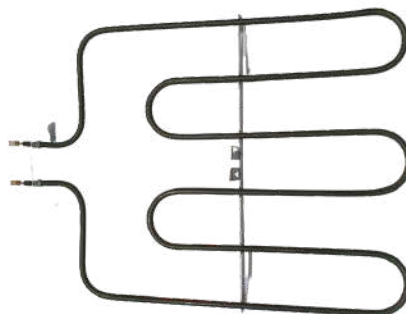

RESISTENCIA HORNO ATLAS 220V 3 VUELTAS

[Click para pedir en línea](#)

Código: REAT04