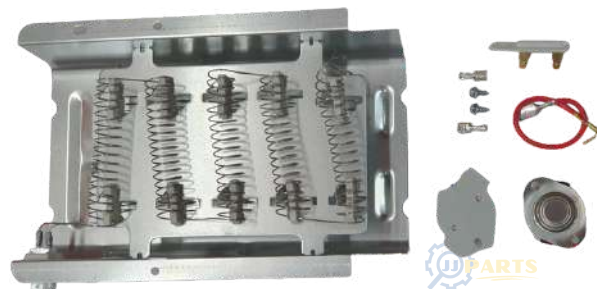

[Click para pedir en línea](#)

Código: RLSS07

RELOJ SECADO OREJAS TORCIDAS

[Click para pedir en línea](#)

Código: RSAT01

RESISTENCIA SECADORA #279838 (CANOA)

[Click para pedir en línea](#)

Código: RESE02