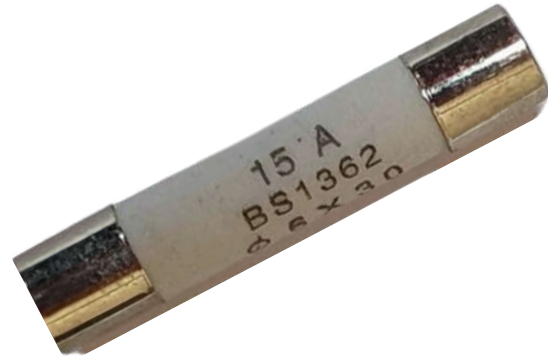

FUSIBLE CERAMICO 15AMP

[Click para pedir en línea](#)

Código: FUMI03