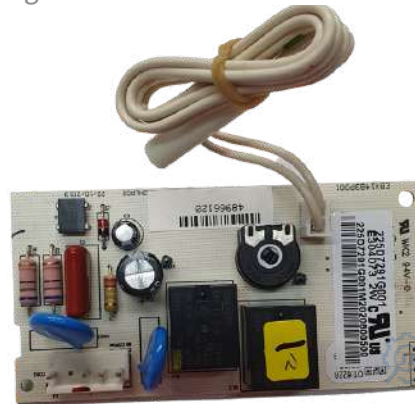

TARJETA REFRIGERADORA MABE CON SENSOR G001

[Click para pedir en línea](#)

Código: TJMA01

TARJETA REFRIGERADORA MABE CON SENSOR G007

[Click para pedir en línea](#)

Código: TJMA03

TERMOSTATO 3 TERMINAL REFRIGERADORA 2 PUERTAS