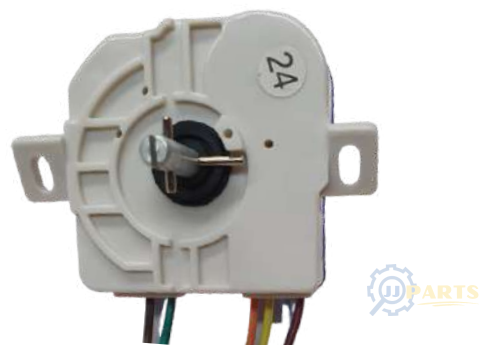

RELOJ LAVADORA TELSTAR 7 CABLES

[Click para pedir en línea](#)

Código: RLTS01

[Sea parte de JJ Parts calidad y excelente servicio.](#)