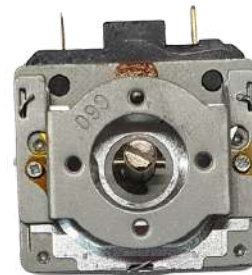

RELOJ PARA HORNO

[Click para pedir en línea](#)

Código: RHGN01

[Sea parte de JJ Parts calidad y excelente servicio.](#)