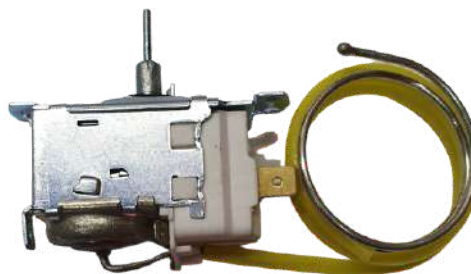

[Click para pedir en línea](#)

Código: TEAT02