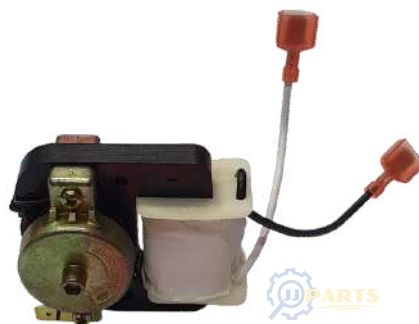

Sea parte de JJ Parts calidad y excelente servicio.

Refrigeradora

Afíliate al programa
cliente frecuente

MOTOR ABANICO RECORTABLE

[Click para pedir en línea](#)

Código: MRGN04

MOTOR ABANICO ATLAS ORIGINAL

[Click para pedir en línea](#)