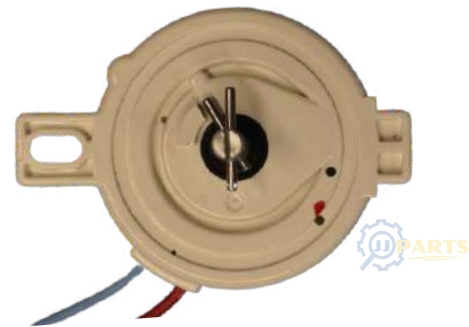

RELOJ LAVADORA SAMSUNG MODERNO

[Click para pedir en línea](#)

Código: RLSS01

RELOJ LAVADORA SAMSUNG SECADO 2 LINEAS

[Click para pedir en línea](#)

Código: RSS01

RELOJ LAVADORA TELSTAR 6 CABLES (FRIGIDAIRE)

[Click para pedir en línea](#)