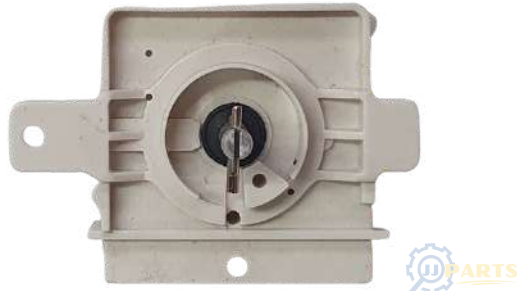

RELOJ SAMSUNG GENERICO 4 TERMINAL

[Click para pedir en línea](#)

Código: RLSS07