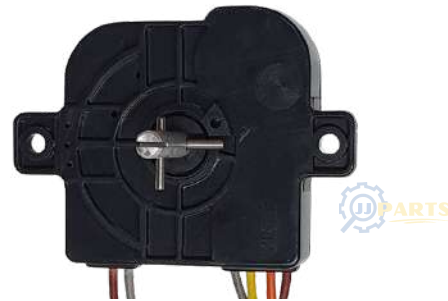

**RELOJ LAVADORA LG
SECADO 2 LINEAS**

[Click para pedir en línea](#)

Código: RSLG01

**RELOJ LAVADO MABE 6
LINEAS BLANCO**

[Click para pedir en línea](#)

Código: RLMA02

**RELOJ LAVADO MABE
6 LINEAS NEGRO**

[Click para pedir en línea](#)