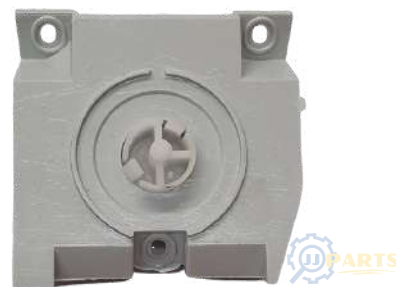

[Click para pedir en línea](#)

Código: SPFD01

SWITCH SELECTOR LAVADORA FRIGIDAIRE

[Click para pedir en línea](#)

Código: SWFD04

TAPA CENTRIFUGA LAVADORA, LG 1500 28CM

[Click para pedir en línea](#)

Código: TALG03