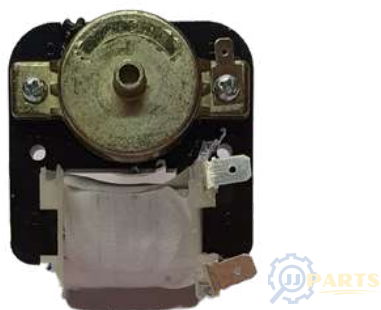

MOTOR ABANICO REFRIGERADORA. MABE

[Click para pedir en línea](#)

Código: MRMA02