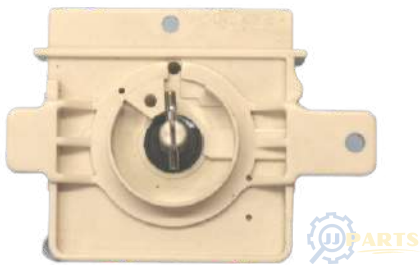

RELOJ LAVADORA SAMSUNG MODERNO

[Click para pedir en línea](#)

Código: RLSS01

RELOJ LAVADORA SAMSUNG SECADO 2 LINEAS

[Click para pedir en línea](#)

Código: RSS01

RELOJ LAVADORA TELSTAR 6 CABLES (FRIGIDAIRE)

[Click para pedir en línea](#)