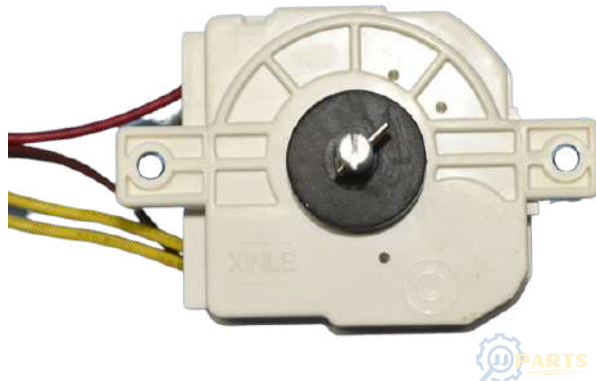

POLEA LAVADORA SUPERMATIC CUADRO

[Click para pedir en línea](#)

Código: POSM01

RELOJ LAVADO MASTERTECH/MAGGIO

[Click para pedir en línea](#)

Código: RLMA07

RELOJ LAVADORA ATLAS 5 LINEAS

[Click para pedir en línea](#)