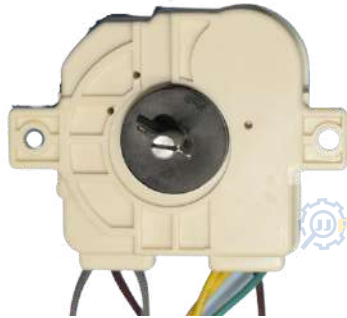

RELOJ LAVADORA DAEWOO 7 LINEAS

[Click para pedir en línea](#)

Código: RLDA01