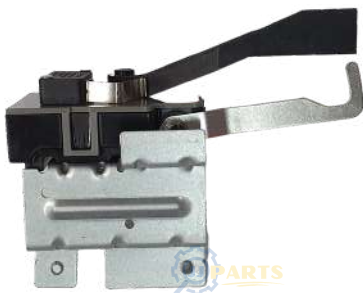

SWITCH PUERTA FRIGIDAIRE

[Click para pedir en línea](#)

Código: SPFD01