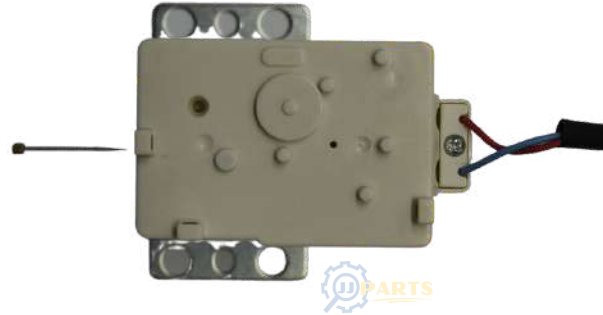

MOTOR DRAIN LAVADORA SAMSUNG C/CABLE

[Click para pedir en línea](#)

Código: MDSS01