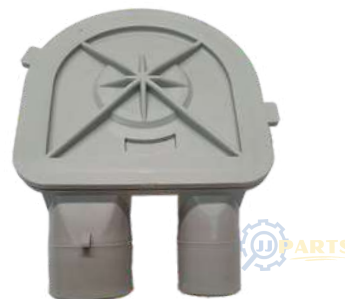

BOMBA DE LAVADORA WHIRPOOL GENERICA

[Click para pedir en línea](#)

Código: BMWP02

JJ Parts proveemos los repuestos para su stock.