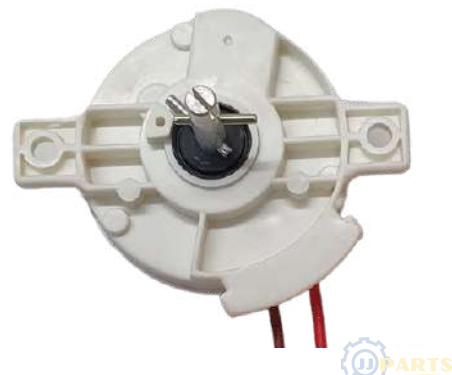

Código: RLMA01

**RELOJ LAVADO MABE
7 LINEAS**

[Click para pedir en línea](#)

Código: RLMA05

**RELOJ LAVADORA MABE
SECADO 2 LINEAS**

[Click para pedir en línea](#)

Código: RSMA01

[Sea parte de JJ Parts calidad y excelente servicio.](#)