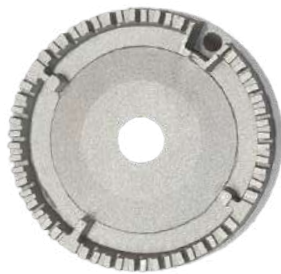

QUEMADOR ATLAS GRANDE (ALUMINIO)

[Click para pedir en línea](#)

Código: QUAT05