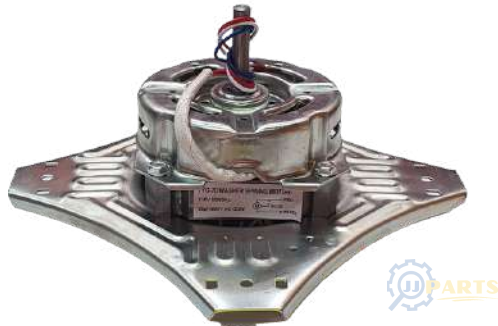

MOTOR LAVADORA LG EJE 10MM (SECADO)

[Click para pedir en línea](#)

Código: MSLG01

MOTOR SECADO DAYTRON 12 MM

[Click para pedir en línea](#)

Código: MSDA01

MOTOR SECADO LG 1960

[Click para pedir en línea](#)

Código: MSLG03

Sea parte de JJ Parts calidad y excelente servicio.

MOTOR LAVADORA MABE EJE 10 MM (LAVADO)

[Click para pedir en línea](#)

Código: MLMA02

MOTOR LAVADORA MABE EJE 12 MM (LAVADO)

[Click para pedir en línea](#)

Código: MLMA01

MOTOR LAVADORA SAMSUNG (SECADO)

[Click para pedir en línea](#)

Código: MSSS01

MOTOR LAVADORATELSTAR 70 W (SECADO)

[Click para pedir en línea](#)

Código: MST501

MOTOR LAVADO EJE LARGO (12MM)