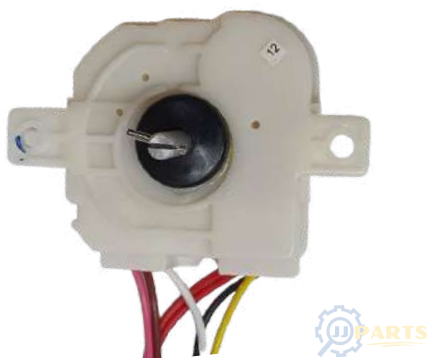

**RELOJ LAVADO MABE
7 LINEAS**

[Click para pedir en línea](#)

Código: RLMA05