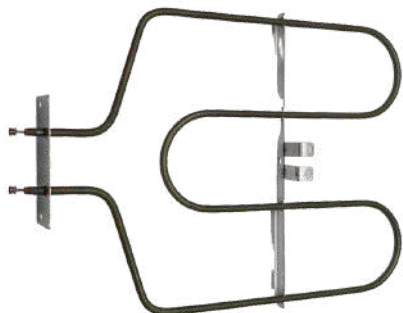

RESISTENCIA HORNO ATLAS 240V 2 VUELTAS

[Click para pedir en línea](#)

Código: REAT01