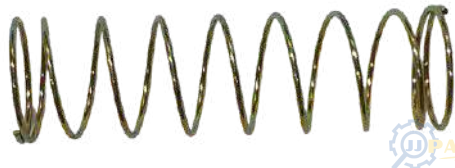

RESORTE SELLO MABE

[Click para pedir en línea](#)

Código: REMA01