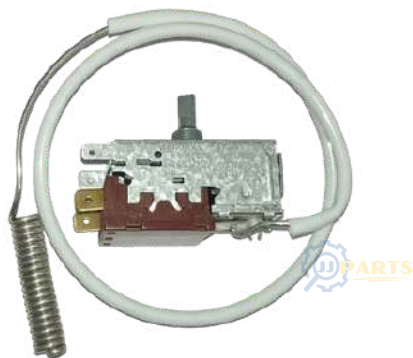

[Click para pedir en línea](#)

Código: TEMO01

**TERMOSTATO ATLAS
INNOVATION**

[Click para pedir en línea](#)

Código: TEAT01