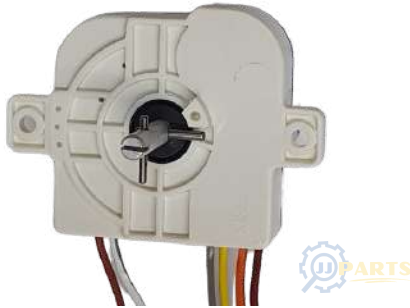

**RELOJ LAVADO MABE 6
LINEAS BLANCO**

[Click para pedir en línea](#)

Código: RLMA02